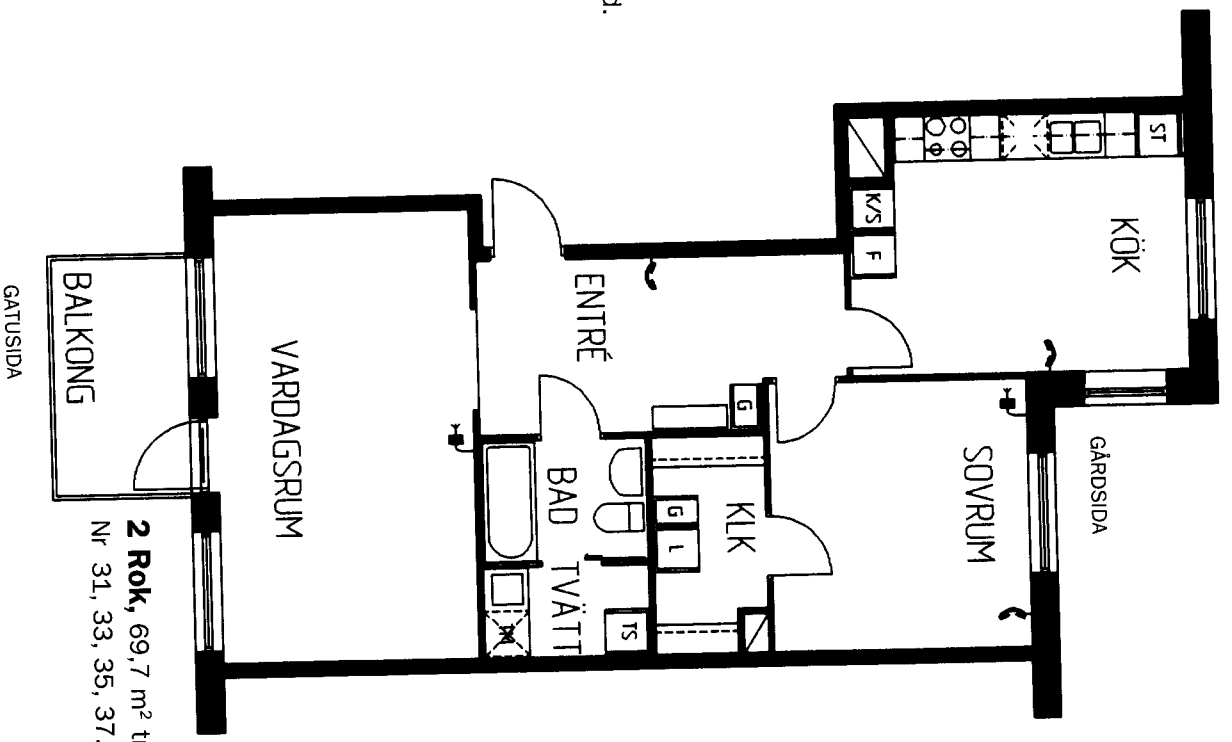

Teckenförklaring.

	Garderob		Spishäll
	Linneskåp		Plats för diskmaskin (Tillval)
	Städskåp		Plats för torkskåp
	Kyl/frys-skåp		Tvättbänk/plats för tvättmaskin
	Frys-skåp		Klädkammare
	Kyl/svavlskåp		Telefonjack
	Torkskåp/tvättmaskin		TV-antennuttag
	Högs-kåp med inbygg-nadsugn		

1:0rna.

1 Rum och kokvrå,
40,0 m². Nr 39.

6

2:0rna.

2 Rok, 58,6 m². Nr 56.

1 Rum och kokvrå,
44,0 m². Nr 38.

2 Rok, 72,1 m².
Nr 30, 32, 34, 36.

2 Rok, 78,4 m².
Nr 21.
2 Rok, 77,9 m² spegelvänd.
Nr 59.

GÅRDSIDA

GATUSIDA

2 Rok, 70,2 m² spegelväänd.
Nr 43, 47, 51.

2 Rok, 60,4 m².
Nr 3, 7, 11, 15, 19.

2 Rok, 60,7 m². Nr 40, 44, 48, 52.

2 Rok, 68,2 m².
Nr 2, 6, 10, 14, 18.

2 ROK, 69,7 m² trapphusförråd.
Nr 22, 24, 26.

2 ROK, 69,7 m² trapphusförråd.
Nr 31, 33, 35, 37.