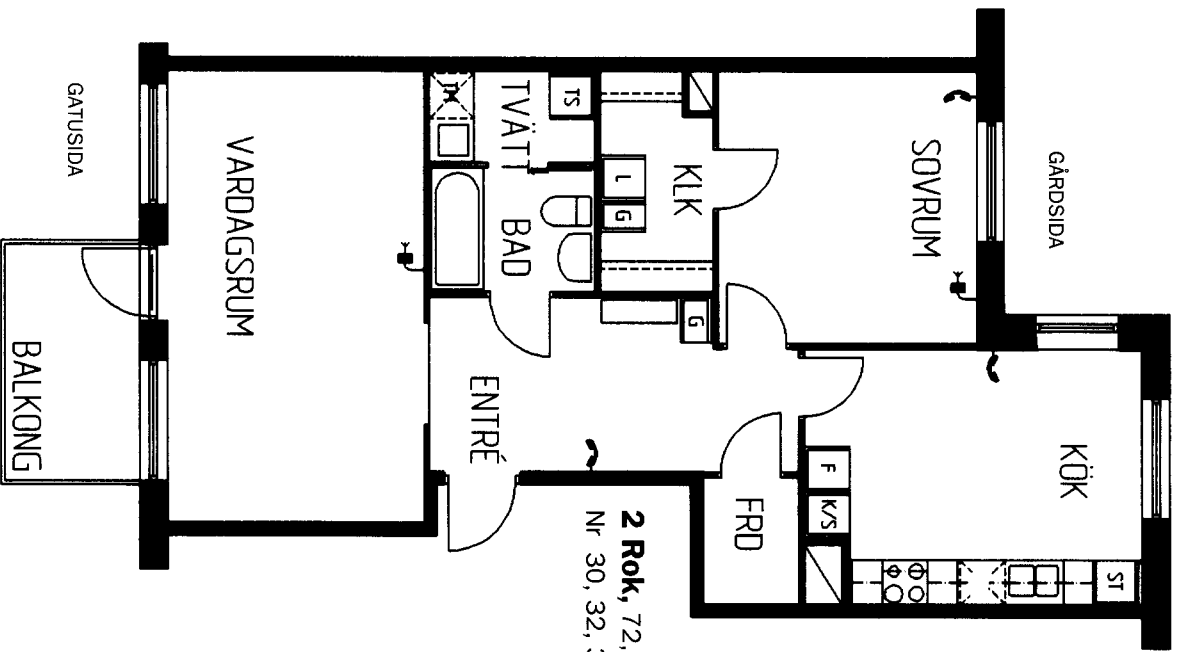

Teckenförklaring.

	Garderob		Spishäll
	Linneskåp		Plats för diskmaskin (Tillval)
	Städskåp		Plats för torkskåp
	Kyl/frys-skåp		Tvättbänk/plats för tvättmaskin
	Frys-skåp		Klädkammare
	Kyl/svavlskåp		Telefonjack
	Torkskåp/tvättmaskin		TV-antennuttag
	Högs-kåp med inbygg-nadsugn		

1:0rna.

1 Rum och kokvrå,
40,0 m². Nr 39.

6

2:0rna.

2 Rok, 58,6 m². Nr 56.

1 Rum och kokvrå,
44,0 m². Nr 38.

2 Rok, 72,1 m².
Nr 30, 32, 34, 36.

2 Rok, 78,4 m².
Nr 21.
2 Rok, 77,9 m² spegelvänd.
Nr 59.

GÅRDSIDA

GATUSIDA

2 Rok, 70,2 m² spegelväänd.
Nr 43, 47, 51.

2 Rok, 60,4 m².
Nr 3, 7, 11, 15, 19.

2 Rok, 60,7 m². Nr 40, 44, 48, 52.

2 Rok, 68,2 m².
Nr 2, 6, 10, 14, 18.

2 ROK, 69,7 m² trapphusförråd.
Nr 22, 24, 26.