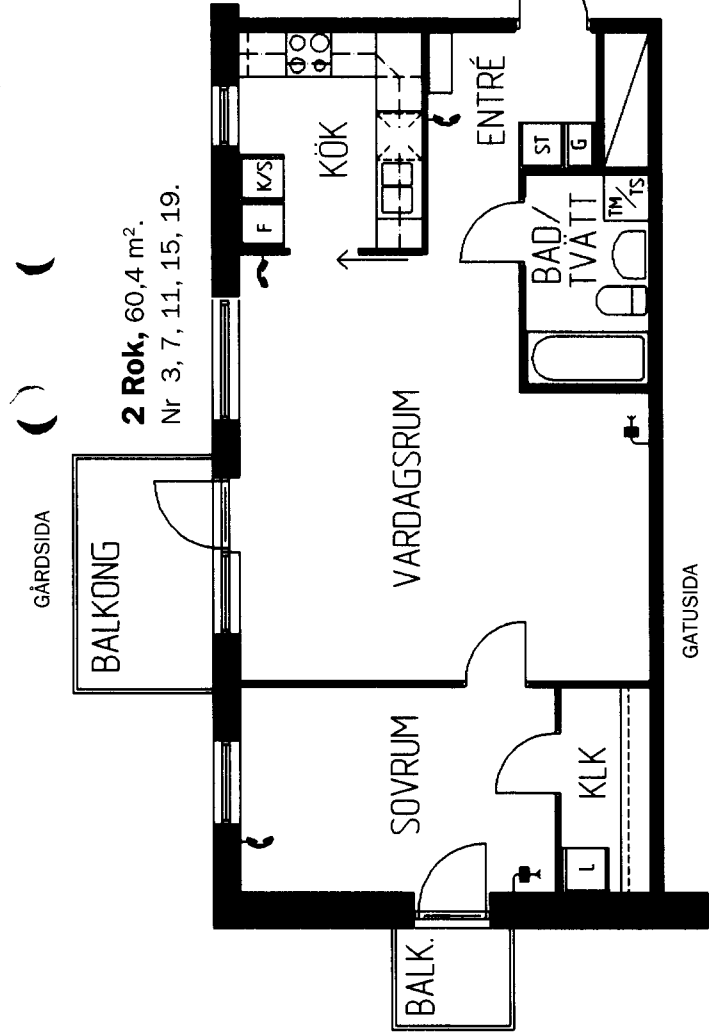

Teckenförklaring.

	Garderob		Spishäll
	Linneskåp		Plats för diskmaskin (Tillval)
	Städskåp		Plats för torkskåp
	Kyl/frys-skåp		Tvättbänk/plats för tvättmaskin
	Frys-skåp		Klädkammare
	Kyl/svavlskåp		Telefonjack
	Torkskåp/tvättmaskin		TV-antennuttag
	Högs-kåp med inbygg-nadsugn		

1:0rna.

1 Rum och kokvrå,
40,0 m². Nr 39.

6

2:0rna.

2 Rok, 58,6 m². Nr 56.

1 Rum och kokvrå,
44,0 m². Nr 38.

2 Rok, 72,1 m².
Nr 30, 32, 34, 36.

2 Rok, 78,4 m².
Nr 21.
2 Rok, 77,9 m² spegelvänd.
Nr 59.

GÅRDSIDA

GATUSIDA

2 Rok, 70,2 m² spegelväänd.
Nr 43, 47, 51.

2 Rok, 60,4 m².
Nr 3, 7, 11, 15, 19.

2 Rok, 60,7 m². Nr 40, 44, 48, 52.

2 Rok, 68,2 m².
Nr 2, 6, 10, 14, 18.

2 ROK, 69,7 m² trapphusförråd.
Nr 22, 24, 26.

2 ROK, 69,7 m² trapphusförråd.
Nr 31, 33, 35, 37.