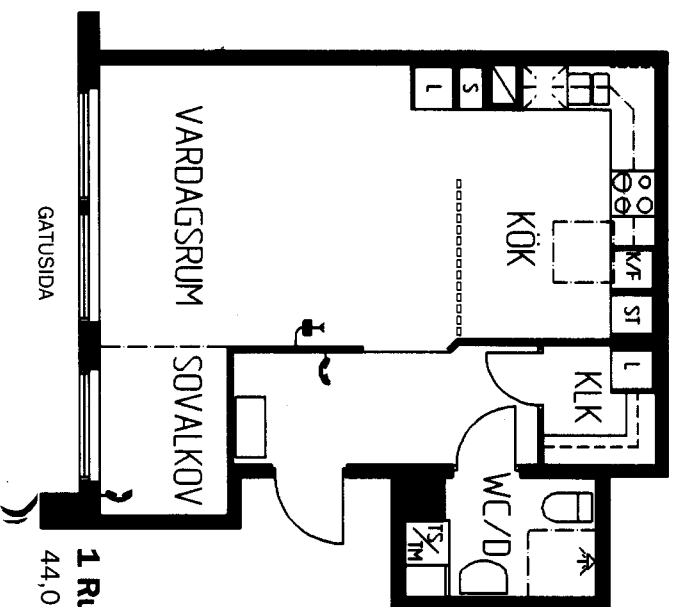

Teckenförklaring.

	Garderob		Spishäll
	Linneskåp		Plats för diskmaskin (Tillval)
	Städskåp		Plats för torkskåp
	Kyl/frys-skåp		Tvättbänk/plats för tvättmaskin
	Frys-skåp		Klädkammare
	Kyl/svavlskåp		Telefonjack
	Torkskåp/tvättmaskin		TV-antennuttag
	Högs-kåp med inbygg-nadsugn		

1:0rna.

1 Rum och kokvrå,
40,0 m². Nr 39.

6

2:0rna.

2 Rok, 58,6 m². Nr 56.

1 Rum och kokvrå,
44,0 m². Nr 38.

2 Rok, 72,1 m².
Nr 30, 32, 34, 36.

2 Rok, 78,4 m².
Nr 21.
2 Rok, 77,9 m² spegelvänd.
Nr 59.

GÅRDSIDA

GATUSIDA

2 Rok, 70,2 m² spegelväänd.
Nr 43, 47, 51.

2 Rok, 60,4 m².
Nr 3, 7, 11, 15, 19.

2 Rok, 60,7 m². Nr 40, 44, 48, 52.

2 Rok, 68,2 m².
Nr 2, 6, 10, 14, 18.

2 ROK, 69,7 m² trapphusförråd.
Nr 22, 24, 26.