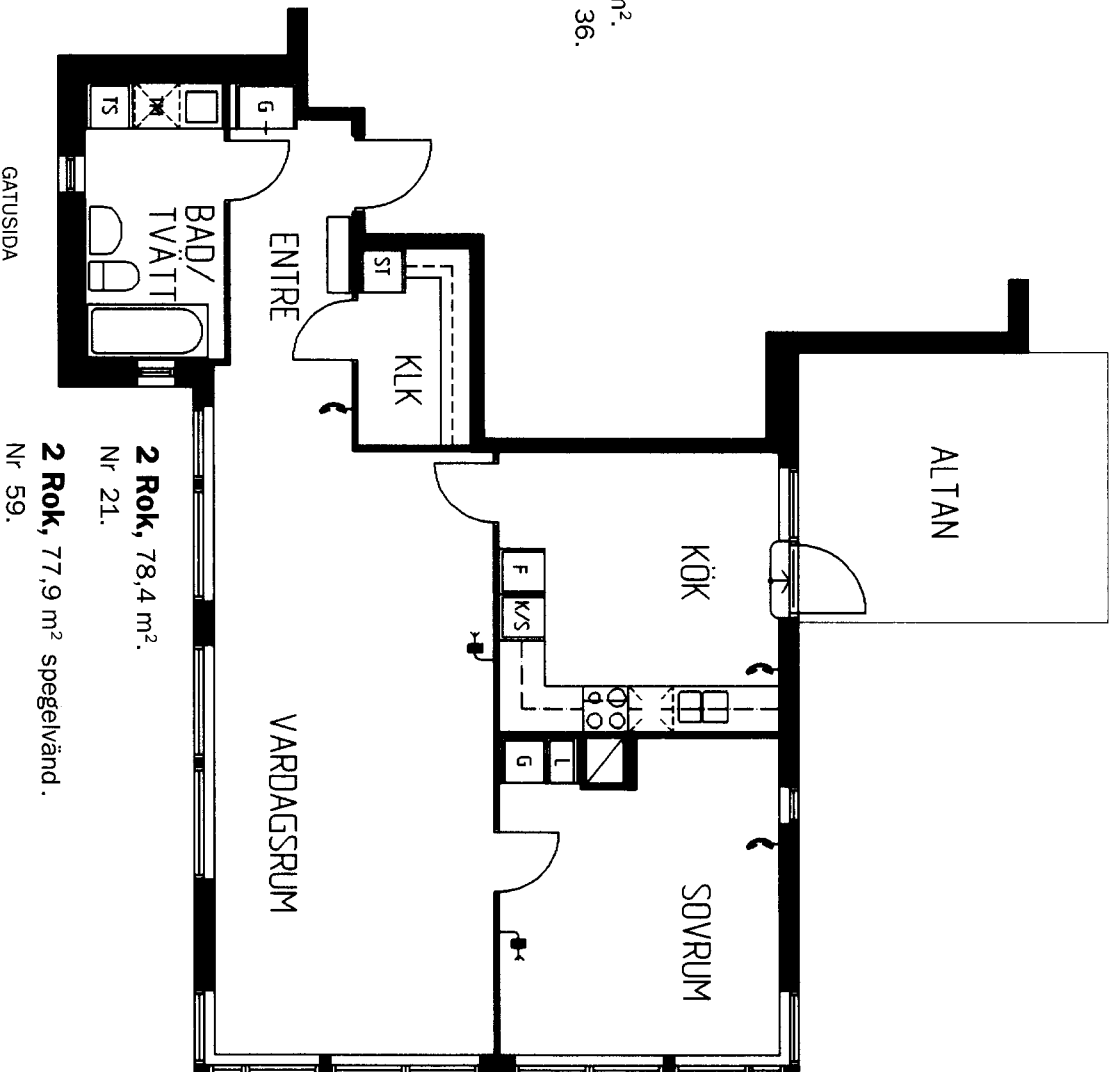

Teckenförklaring.

	Garderob		Spishäll
	Linneskåp		Plats för diskmaskin (Tillval)
	Städskåp		Plats för torkskåp
	Kyl/frys-skåp		Tvättbänk/plats för tvättmaskin
	Frys-skåp		Klädkammare
	Kyl/svavlskåp		Telefonjack
	Torkskåp/tvättmaskin		TV-antennuttag
	Högs-kåp med inbygg-nadsugn		

1:0rna.

1 Rum och kokvrå,
40,0 m². Nr 39.

6

2:0rna.

2 Rok, 58,6 m². Nr 56.

1 Rum och kokvrå,
44,0 m². Nr 38.

2 Rok, 72,1 m².
Nr 30, 32, 34, 36.

2 Rok, 78,4 m².
Nr 21.
2 Rok, 77,9 m² spegelvänd.
Nr 59.

GÅRDSIDA

GATUSIDA

2 Rok, 70,2 m² spegelväänd.
Nr 43, 47, 51.

2 Rok, 60,4 m².
Nr 3, 7, 11, 15, 19.

2 Rok, 60,7 m². Nr 40, 44, 48, 52.

2 Rok, 68,2 m².
Nr 2, 6, 10, 14, 18.

2 ROK, 69,7 m² trapphusförråd.
Nr 22, 24, 26.

2 ROK, 69,7 m² trapphusförråd.
Nr 31, 33, 35, 37.