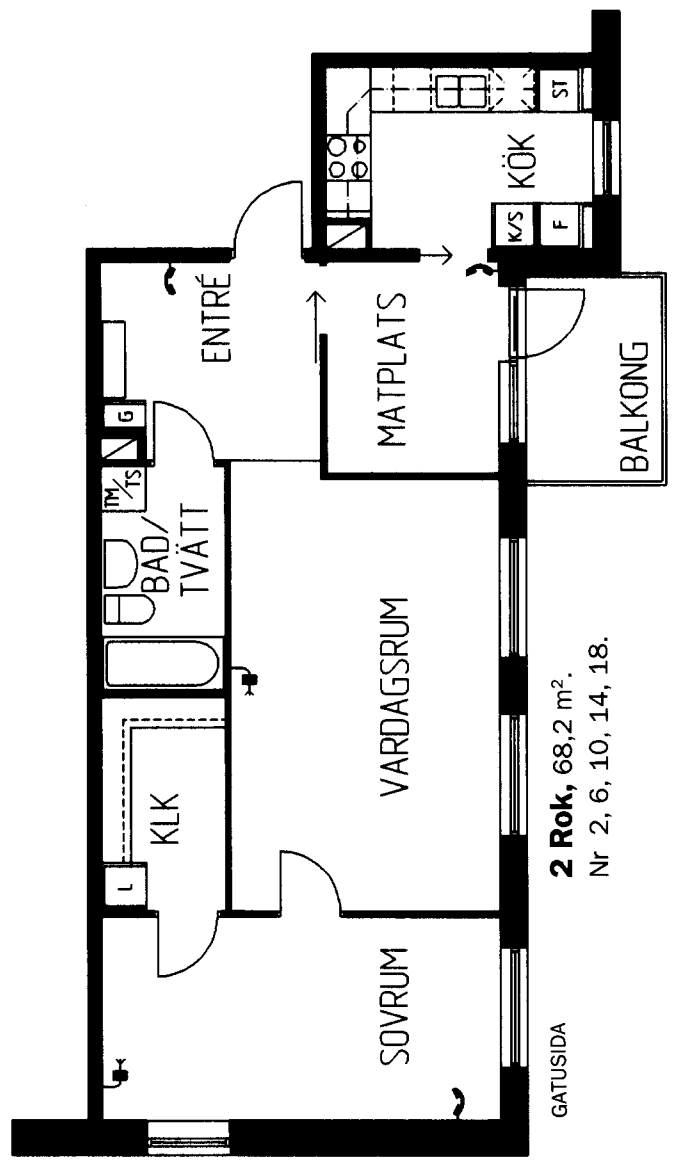

Teckenförklaring.

	Garderob		Spishäll
	Linneskåp		Plats för diskmaskin (Tillval)
	Städskåp		Plats för torkskåp
	Kyl/frys-skåp		Tvättbänk/plats för tvättmaskin
	Frys-skåp		Klädkammare
	Kyl/svavlskåp		Telefonjack
	Torkskåp/tvättmaskin		TV-antennuttag
	Högs-kåp med inbygg-nadsugn		

1:0rna.

1 Rum och kokvrå,
40,0 m². Nr 39.

6

2:0rna.

2 Rok, 58,6 m². Nr 56.

1 Rum och kokvrå,
44,0 m². Nr 38.

2 Rok, 72,1 m².
Nr 30, 32, 34, 36.

2 Rok, 78,4 m².
Nr 21.
2 Rok, 77,9 m² spegelvänd.
Nr 59.

GÅRDSIDA

GATUSIDA

2 Rok, 70,2 m² spegelväänd.
Nr 43, 47, 51.

2 Rok, 60,4 m².
Nr 3, 7, 11, 15, 19.

2 Rok, 60,7 m². Nr 40, 44, 48, 52.

2 Rok, 68,2 m².
Nr 2, 6, 10, 14, 18.

2 ROK, 69,7 m² trapphusförråd.
Nr 22, 24, 26.

2 ROK, 69,7 m² trapphusförråd.
Nr 31, 33, 35, 37.