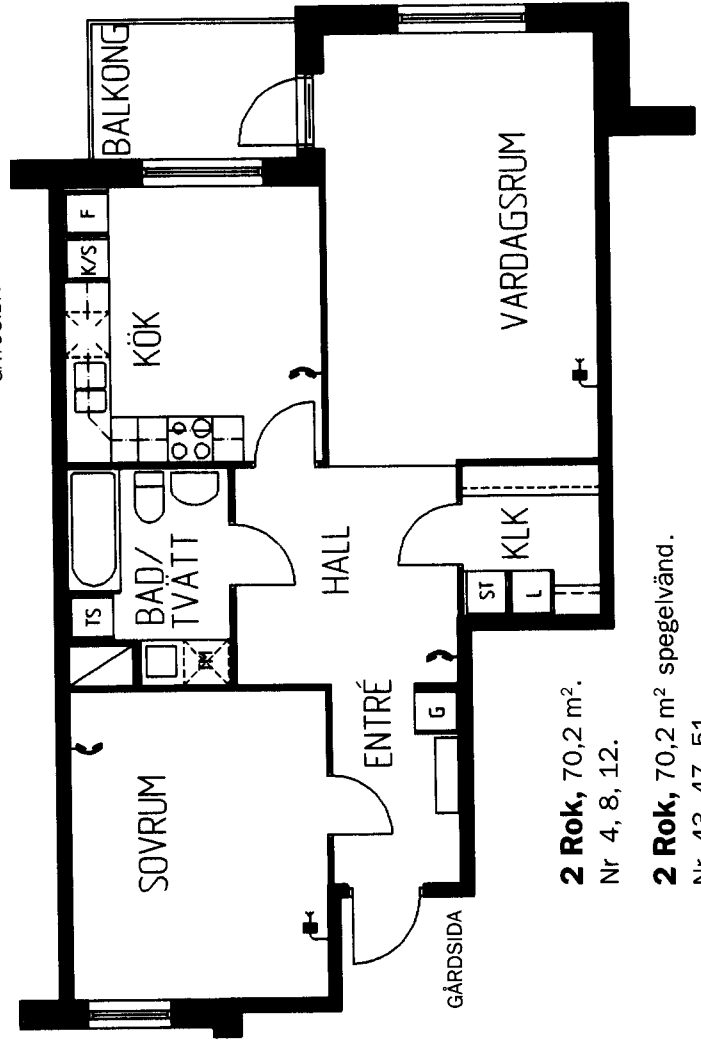

Teckenförklaring.

	Garderob		Spishäll
	Linneskåp		Plats för diskmaskin (Tillval)
	Städskåp		Plats för torkskåp
	Kyl/frys-skåp		Tvättbänk/plats för tvättmaskin
	Frys-skåp		Klädkammare
	Kyl/svavlskåp		Telefonjack
	Torkskåp/tvättmaskin		TV-antennuttag
	Högs-kåp med inbygg-nadsugn		

1:0rna.

1 Rum och kokvrå,
40,0 m². Nr 39.

6

2:0rna.

2 Rok, 58,6 m². Nr 56.

1 Rum och kokvrå,
44,0 m². Nr 38.

2 Rok, 72,1 m².
Nr 30, 32, 34, 36.

2 Rok, 78,4 m².
Nr 21.
2 Rok, 77,9 m² spegelvänd.
Nr 59.

GÅRDSIDA

GATUSIDA

2 Rok, 70,2 m² spegelväänd.
Nr 43, 47, 51.

2 Rok, 60,4 m².
Nr 3, 7, 11, 15, 19.

2 Rok, 60,7 m². Nr 40, 44, 48, 52.

2 Rok, 68,2 m².
Nr 2, 6, 10, 14, 18.

2 ROK, 69,7 m² trapphusförråd.
Nr 22, 24, 26.

2 ROK, 69,7 m² trapphusförråd.
Nr 31, 33, 35, 37.