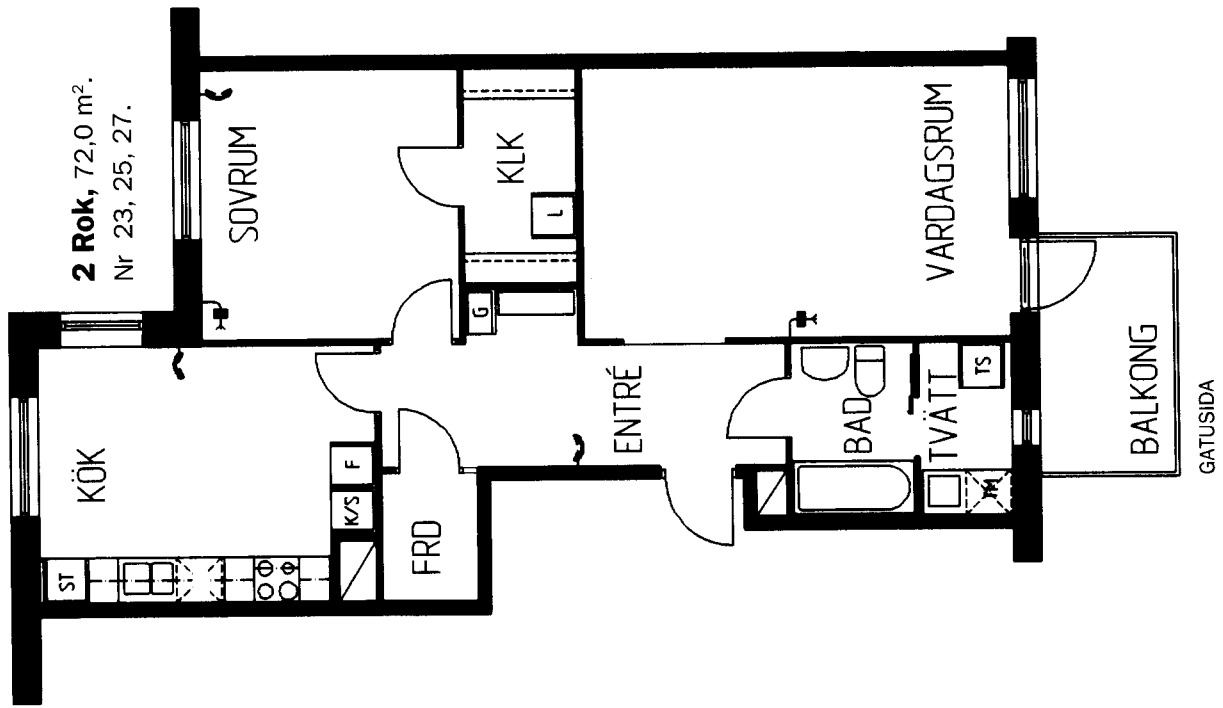

Teckenförklaring.

	Garderob		Spishäll
	Linneskåp		Plats för diskmaskin (Tillval)
	Städskåp		Plats för torkskåp
	Kyl/frys-skåp		Tvättbänk/plats för tvättmaskin
	Frys-skåp		Klädkammare
	Kyl/svavlskåp		Telefonjack
	Torkskåp/tvättmaskin		TV-antennuttag
	Högs-kåp med inbygg-nadsugn		

1:0rna.

1 Rum och kokvrå,
40,0 m². Nr 39.

6

2:0rna.

2 Rok, 58,6 m². Nr 56.

1 Rum och kokvrå,
44,0 m². Nr 38.

2 Rok, 72,1 m².
Nr 30, 32, 34, 36.

2 Rok, 78,4 m².
Nr 21.
2 Rok, 77,9 m² spegelvänd.
Nr 59.

GÅRDSIDA

GATUSIDA

2 Rok, 70,2 m² spegelväänd.
Nr 43, 47, 51.

2 Rok, 60,4 m².
Nr 3, 7, 11, 15, 19.

2 Rok, 60,7 m². Nr 40, 44, 48, 52.

2 Rok, 68,2 m².
Nr 2, 6, 10, 14, 18.

2 ROK, 69,7 m² trapphusförråd.
Nr 22, 24, 26.