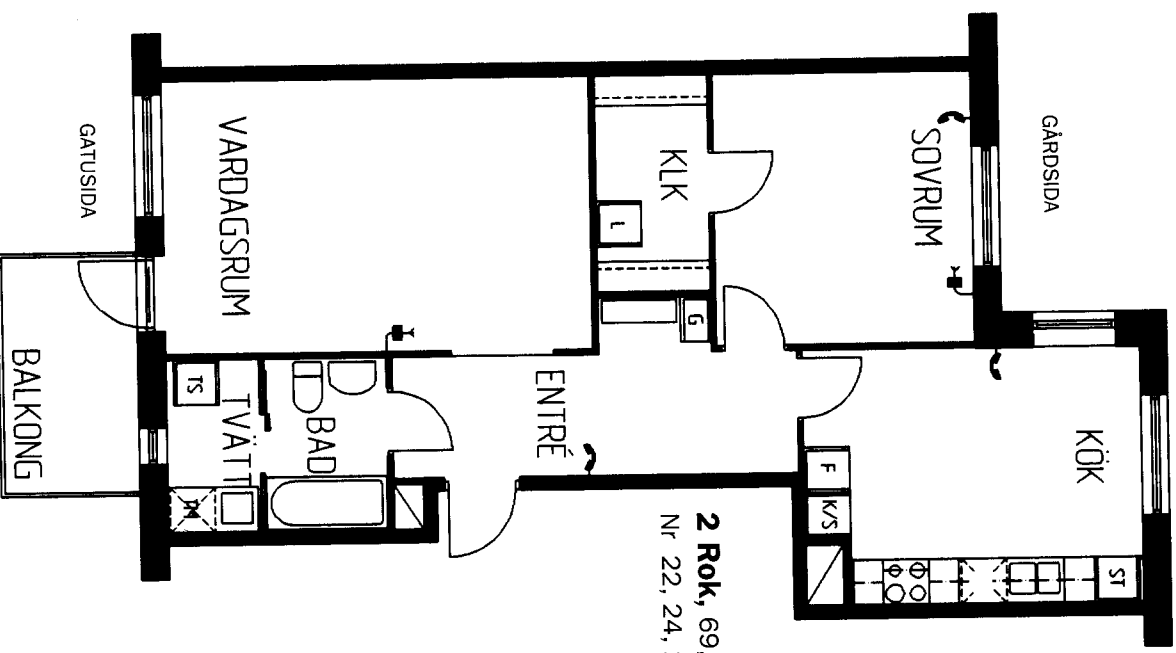

Teckenförklaring.

	Garderob		Spishäll
	Linneskåp		Plats för diskmaskin (Tillval)
	Städskåp		Plats för torkskåp
	Kyl/frys-skåp		Tvättbänk/plats för tvättmaskin
	Frys-skåp		Klädkammare
	Kyl/svavlskåp		Telefonjack
	Torkskåp/tvättmaskin		TV-antennuttag
	Högs-kåp med inbygg-nadsugn		

1:0rna.

1 Rum och kokvrå,
40,0 m². Nr 39.

6

2:0rna.

2 Rok, 58,6 m². Nr 56.

1 Rum och kokvrå,
44,0 m². Nr 38.

2 Rok, 72,1 m².
Nr 30, 32, 34, 36.

2 Rok, 78,4 m².
Nr 21.
2 Rok, 77,9 m² spegelvänd.
Nr 59.

GÅRDSIDA

GATUSIDA

2 Rok, 70,2 m² spegelväänd.
Nr 43, 47, 51.

2 Rok, 60,4 m².
Nr 3, 7, 11, 15, 19.

2 Rok, 60,7 m². Nr 40, 44, 48, 52.

2 Rok, 68,2 m².
Nr 2, 6, 10, 14, 18.

2 ROK, 69,7 m² trapphusförråd.
Nr 22, 24, 26.

2 ROK, 69,7 m² trapphusförråd.
Nr 31, 33, 35, 37.