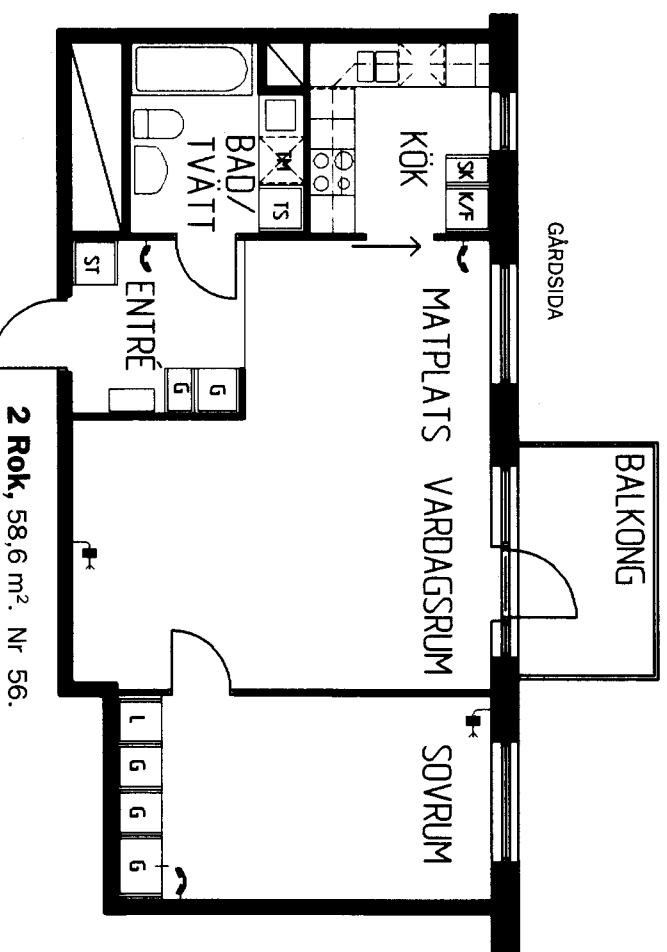

Teckenförklaring.

	Garderob		Spishäll
	Linneskåp		Plats för diskmaskin (Tillval)
	Städskåp		Plats för torkskåp
	Kyl/frys-skåp		Tvättbänk/plats för tvättmaskin
	Frys-skåp		Klädkammare
	Kyl/svavlskåp		Telefonjack
	Torkskåp/tvättmaskin		TV-antennuttag
	Högs-kåp med inbygg-nadsugn		

1:0rna.

1 Rum och kokvrå,
40,0 m². Nr 39.

6

2:0rna.

2 Rok, 58,6 m². Nr 56.

1 Rum och kokvrå,
44,0 m². Nr 38.

2 Rok, 72,1 m².
Nr 30, 32, 34, 36.

2 Rok, 78,4 m².
Nr 21.
2 Rok, 77,9 m² spegelvänd.
Nr 59.