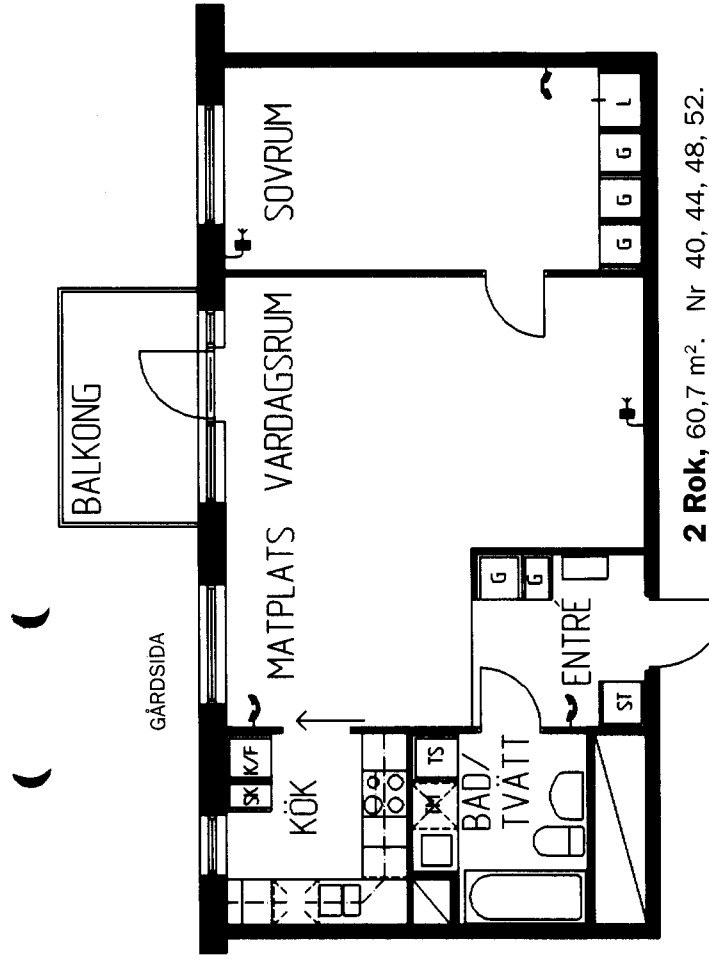

Teckenförklaring.

	Garderob		Spishäll
	Linneskåp		Plats för diskmaskin (Tillval)
	Städskåp		Plats för torkskåp
	Kyl/frys-skåp		Tvättbänk/plats för tvättmaskin
	Frys-skåp		Klädkammare
	Kyl/svavlskåp		Telefonjack
	Torkskåp/tvättmaskin		TV-antennuttag
	Högs-kåp med inbygg-nadsugn		

1:0rna.

1 Rum och kokvrå,
40,0 m². Nr 39.

6

2:0rna.

2 Rok, 58,6 m². Nr 56.

1 Rum och kokvrå,
44,0 m². Nr 38.

2 Rok, 72,1 m².
Nr 30, 32, 34, 36.

2 Rok, 78,4 m².
Nr 21.
2 Rok, 77,9 m² spegelvänd.
Nr 59.

GÅRDSIDA

GATUSIDA

2 Rok, 70,2 m² spegelväänd.
Nr 43, 47, 51.

2 Rok, 60,4 m².
Nr 3, 7, 11, 15, 19.

2 Rok, 60,7 m². Nr 40, 44, 48, 52.

2 Rok, 68,2 m².
Nr 2, 6, 10, 14, 18.

2 ROK, 69,7 m² trapphusförråd.
Nr 22, 24, 26.

2 ROK, 69,7 m² trapphusförråd.
Nr 31, 33, 35, 37.