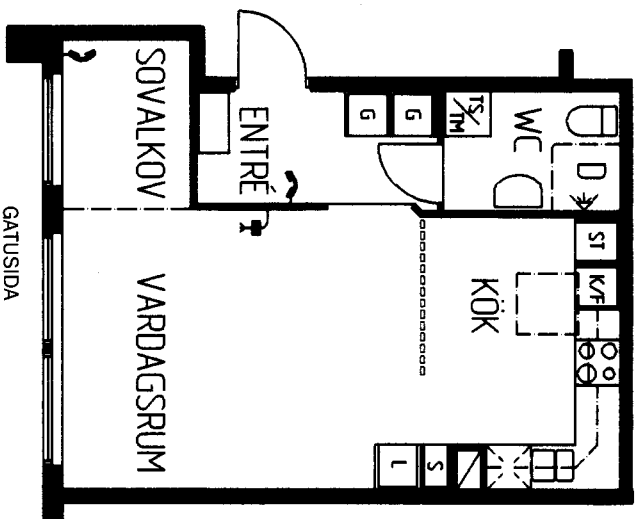

Teckenförklaring.

	Garderob		Spishäll
	Linneskåp		Plats för diskmaskin (Tillval)
	Städskåp		Plats för torkskåp
	Kyl/frys-skåp		Tvättbänk/plats för tvättmaskin
	Frys-skåp		Klädkammare
	Kyl/svavlskåp		Telefonjack
	Torkskåp/tvättmaskin		TV-antennuttag
	Högs-kåp med inbygg-nadsugn		

1:0rna.

1 Rum och kokvrå,
40,0 m². Nr 39.

6

2:0rna.

2 Rok, 58,6 m². Nr 56.

1 Rum och kokvrå,
44,0 m². Nr 38.

2 Rok, 72,1 m².
Nr 30, 32, 34, 36.

2 Rok, 78,4 m².
Nr 21.
2 Rok, 77,9 m² spegelvänd.
Nr 59.