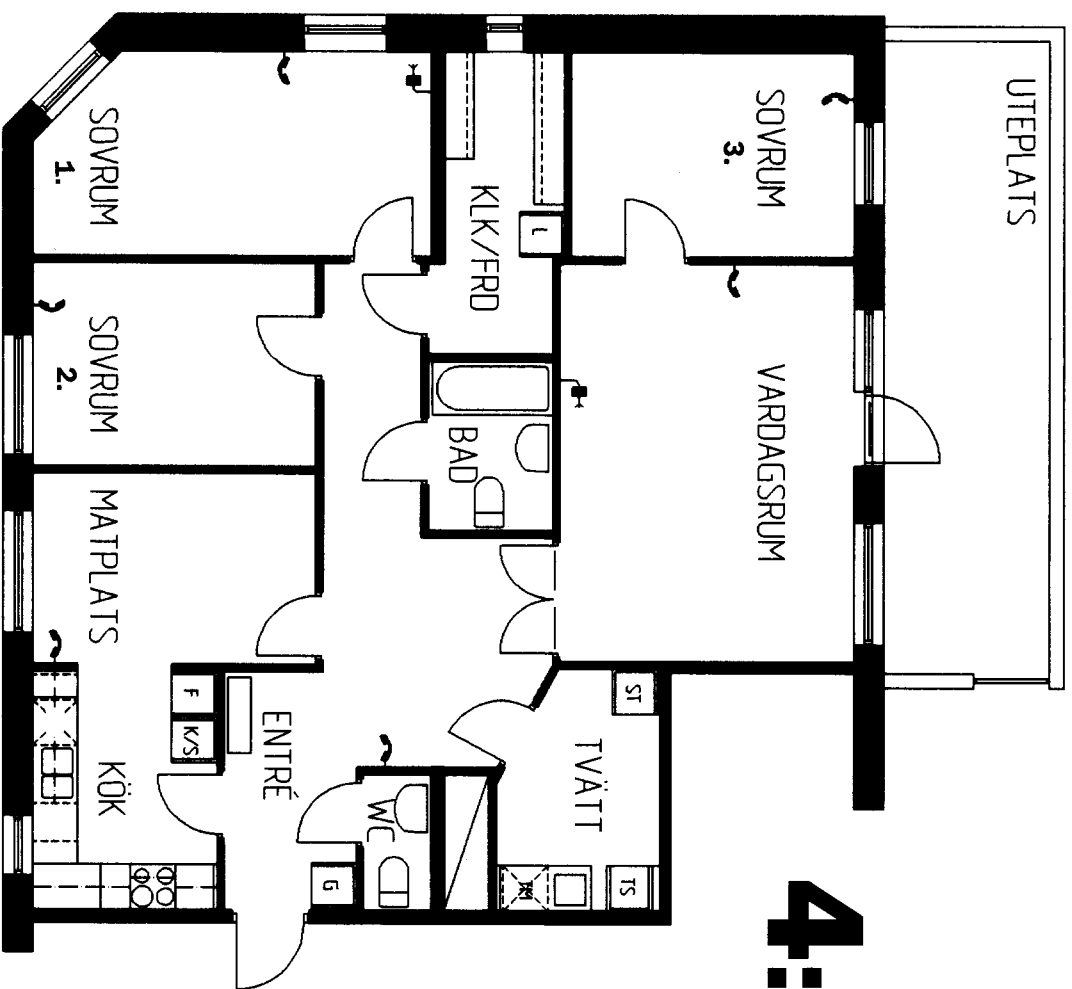

GÅRDSIDA

UTEPLATS

4:a

GATUSIDA

4 Rok, 112,7 m²,
Nr 1.

Skala 1:100